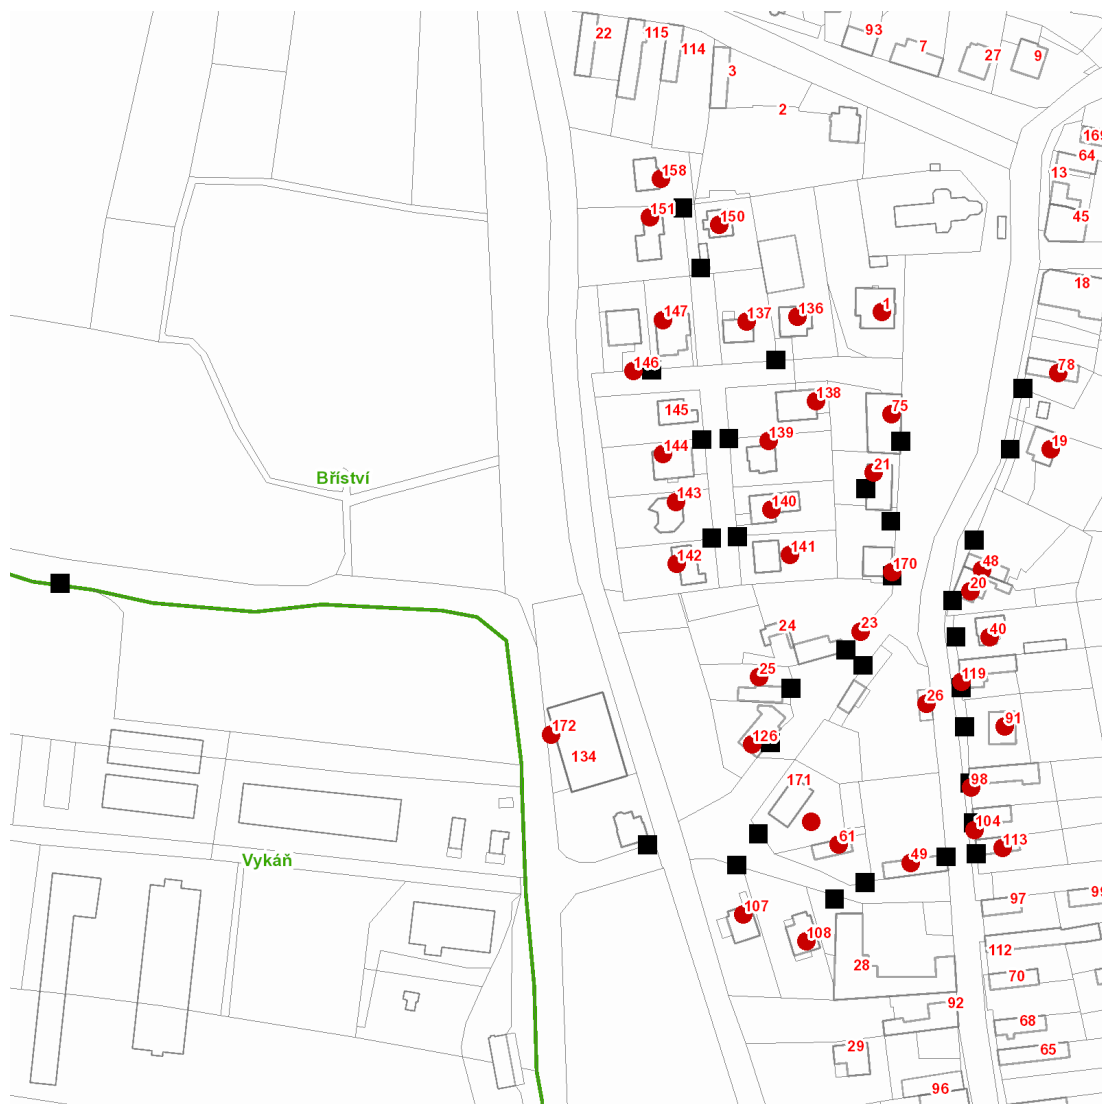

dne **23. 6. 2021** od **7:30** do **16:00** hodin

Plánovaná odstávka zahrnuje tyto lokality:**Bříství (okres Nymburk)**

č. p. 1, 19, 20, 21, 23, 25, 26, 40, 48, 49, 61, 75, 78, 91, 98, 104, 107, 108, 113, 119, 126, 136-144, 146, 147, 150, 151, 158, 170, 172

kat. území **Bříství** (kód **615056**): parcelní č. 58/11

UPOZORNĚNÍ

Dotčené zařízení distribuční soustavy je nutné i v době odstávky považovat za zařízení pod napětím, a proto vás žádáme o dodržení všech zásad bezpečnosti a provedení opatření potřebných k zamezení případných škod na zdraví a majetku. | Provozovatelé výroben elektřiny jsou povinni zajistit přerušení dodávky elektřiny z výroby do vypnutého úseku distribuční soustavy.

dne **23. 6. 2021** od **7:30** do **16:00** hodin

Orientační mapový podklad odstávkou dotčených lokalit

VYSVĚTLIVKY

- – adresy dotčené odstávkou elektřiny
- – místa připojení k elektrické síti dotčená odstávkou

INFORMACE ZASLÁNA

IDDS: c6jbggi (Obec Bříství)