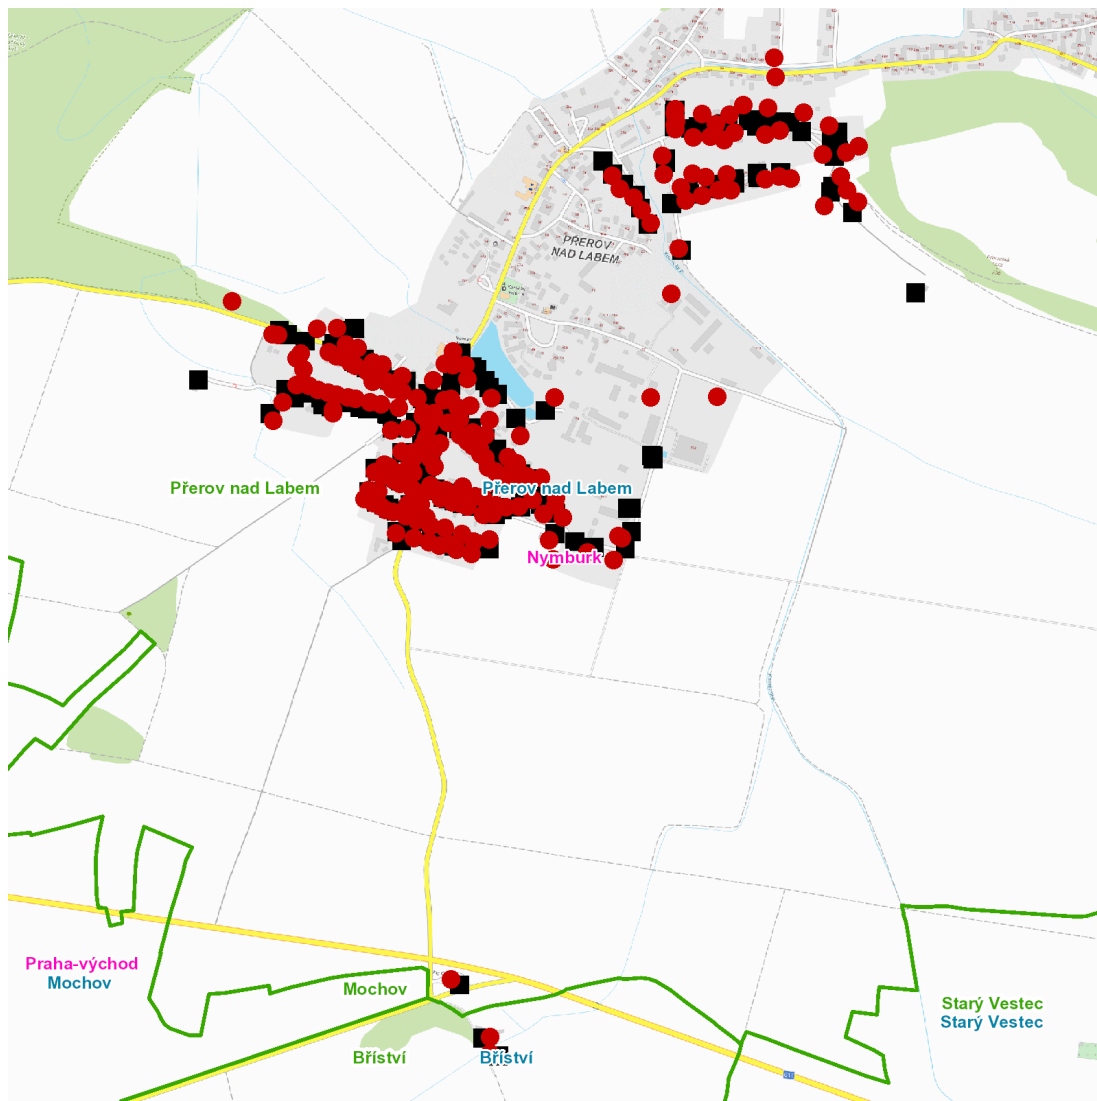

dne **9. 9. 2022** od **7:30** do **13:30** hodin

---

**Plánovaná odstávka zahrnuje tyto lokality:****Bříství (okres Nymburk)**

č. p. 35, 36

**Přerov nad Labem (okres Nymburk)**

č. p. 1-16, 27, 31, 32, 37, 47, 59, 62, 63, 68, 75, 77, 85, 89, 91, 92, 93, 98, 100, 101, 104, 105, 113, 116, 119, 120, 121, 122, 125, 126, 127, 130-140, 142, 143, 146, 156, 198, 203, 206, 207, 209, 212, 213, 218, 219, 221, 224, 225, 226, 228-240, 245-249, 252-257, 260, 261, 263, 264, 267, 268, 270, 272, 273, 275, 276, 277, 283, 286, 288, 289, 291, 293, 294, 296, 301, 303, 306-312, 317-323, 327, 332, 333, 334, 337, 339-350, 353, 358-365, 375, 377, 378, 379, 381, 382, 383, 385-389, 400, 401, 403, 405, 406, 407, 410, 411, 415, 416, 417, 424, 429, 440, 441, 442, 443, 448, 449, 451, 455, 457, 459, 460

kat. území **Přerov nad Labem** (kód **735035**): **parcelní č.** 79/12, 79/14, 79/19, 482, 1365/15, 1365/16, 1365/17, 1365/20, 1711/1, 1741/48, 1741/69

---

**UPOZORNĚNÍ**

**Dotčené zařízení distribuční soustavy je nutné i v době odstávky považovat za zařízení pod napětím**, a proto vás žádáme o dodržení všech zásad bezpečnosti a provedení opatření potřebných k zamezení případných škod na zdraví a majetku. | Provozovatelé výroben elektřiny jsou povinni zajistit přerušení dodávky elektřiny z výroby do vypnutého úseku distribuční soustavy.

dne **9. 9. 2022** od **7:30** do **13:30** hodin**Orientační mapový podklad odstávkou dotčených lokalit****VYSVĚTLIVKY**

- – adresy dotčené odstávkou elektřiny
- – místa připojení k elektrické síti dotčená odstávkou

**INFORMACE ZASLÁNA**

IDDS: c6jbggi (Obec Bříství)

IDDS: 7etb5xc (Obec Přerov nad Labem)