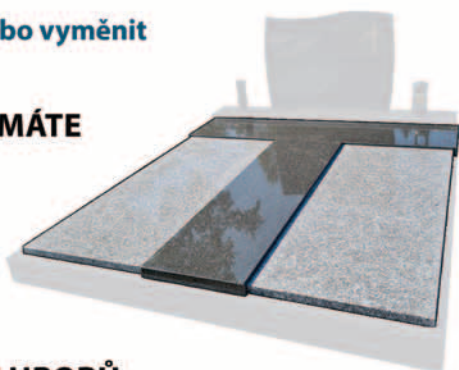

TIP NESEDI VÁM TERMÍN, NEBO NA SEZNAMU CHYBÍ VÁŠ HŘBITOV?
ZAVOLEJTE NÁM - PŘÍZPŮSOBÍME SE A PŘIJEDEME ZA VÁMI.

Uvažujete zakrýt hrob a nebo vyměnit staré desky za nové?

**JEN TEĎ A JEN OD NÁS MÁTE
SLEVVU 20 %
NA ZÁKRYTÍ VAŠEHO
HROBU SVĚTLOU
LEŠTĚNOU ŽULOU!**

KOMPLETNÍ RENOVACE HROBŮ